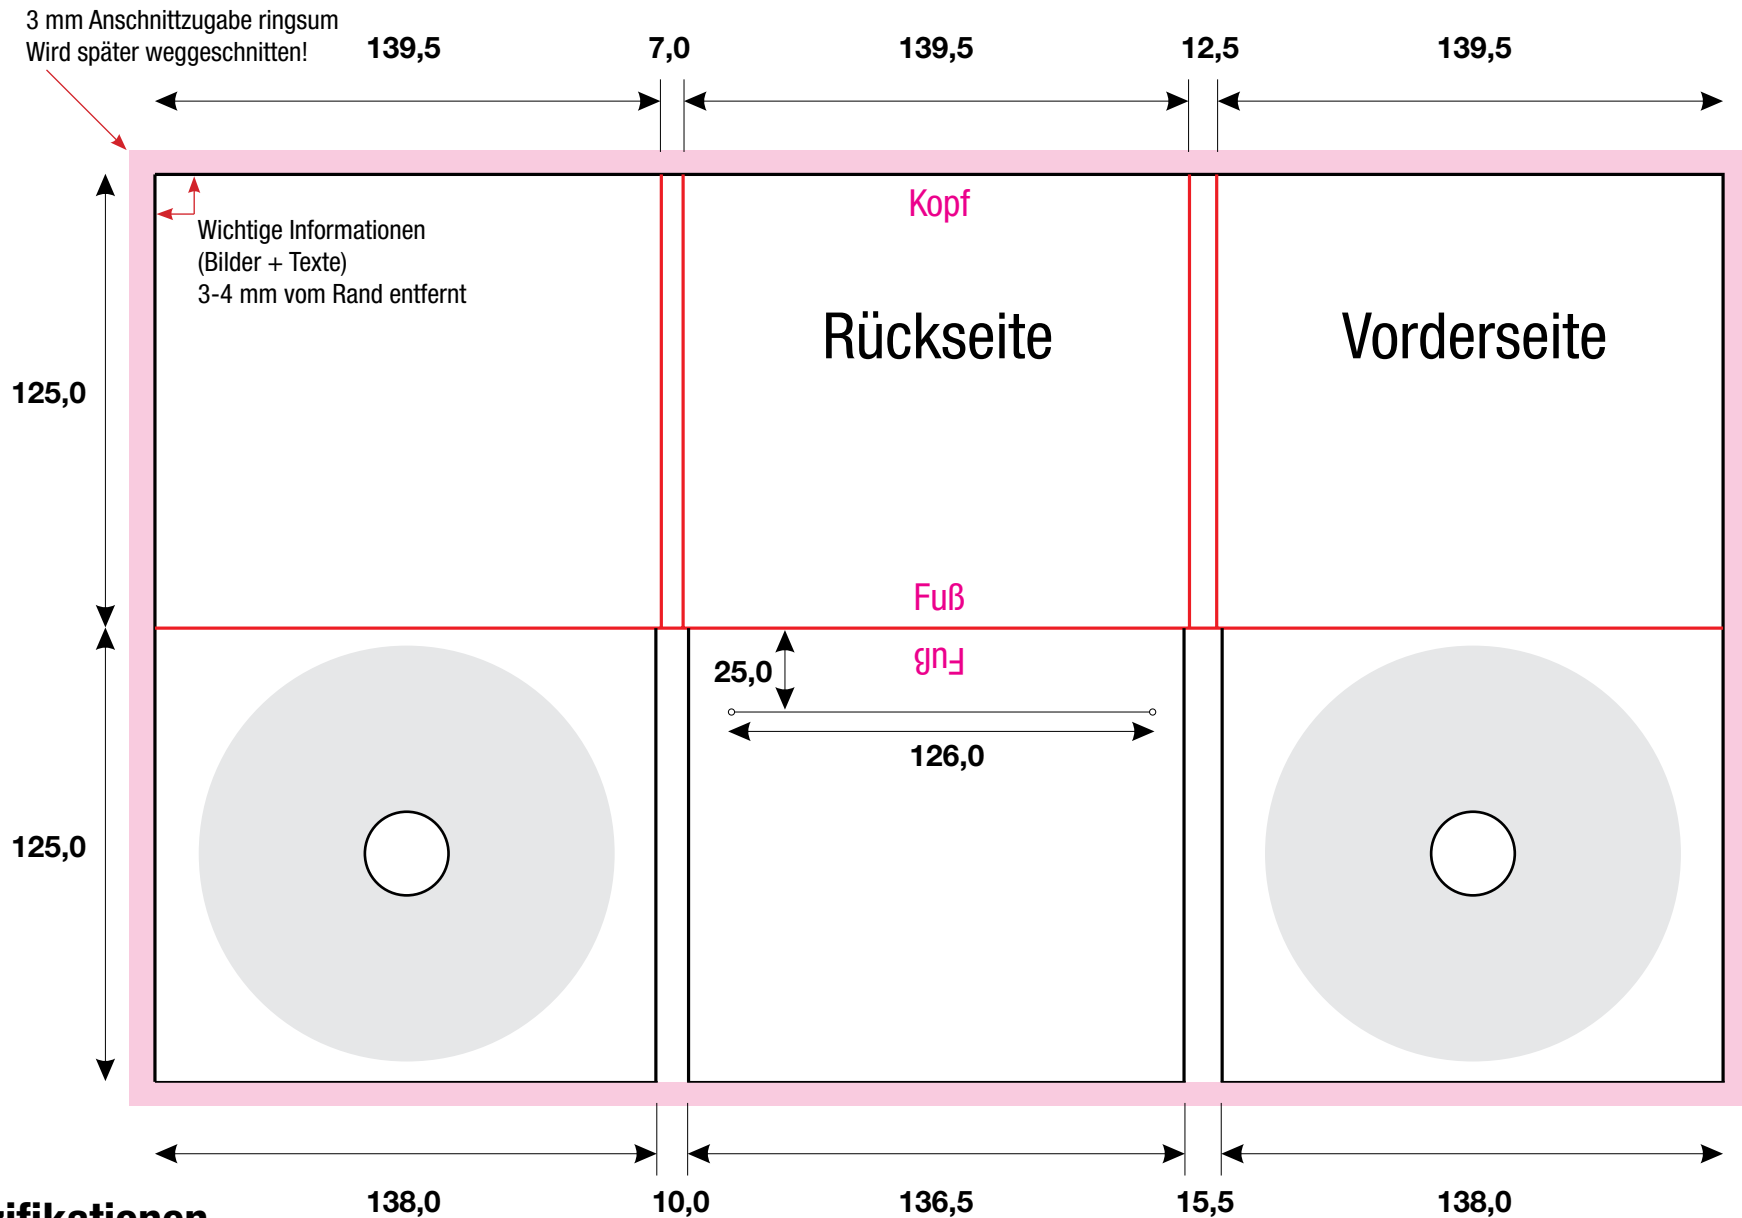

6 Seiten Pac, mit Bookletschlitz Mitte, Tray Rechts und Links | Spezifikation #41

PDF - Spezifikationen

Bilder: 300 dpi, CMYK Modus

Schriften: Alle Schriften eingebettet oder in Kurven / Pfade umgewandelt

Schnittmarken und Passkreuze werden nicht benötigt!