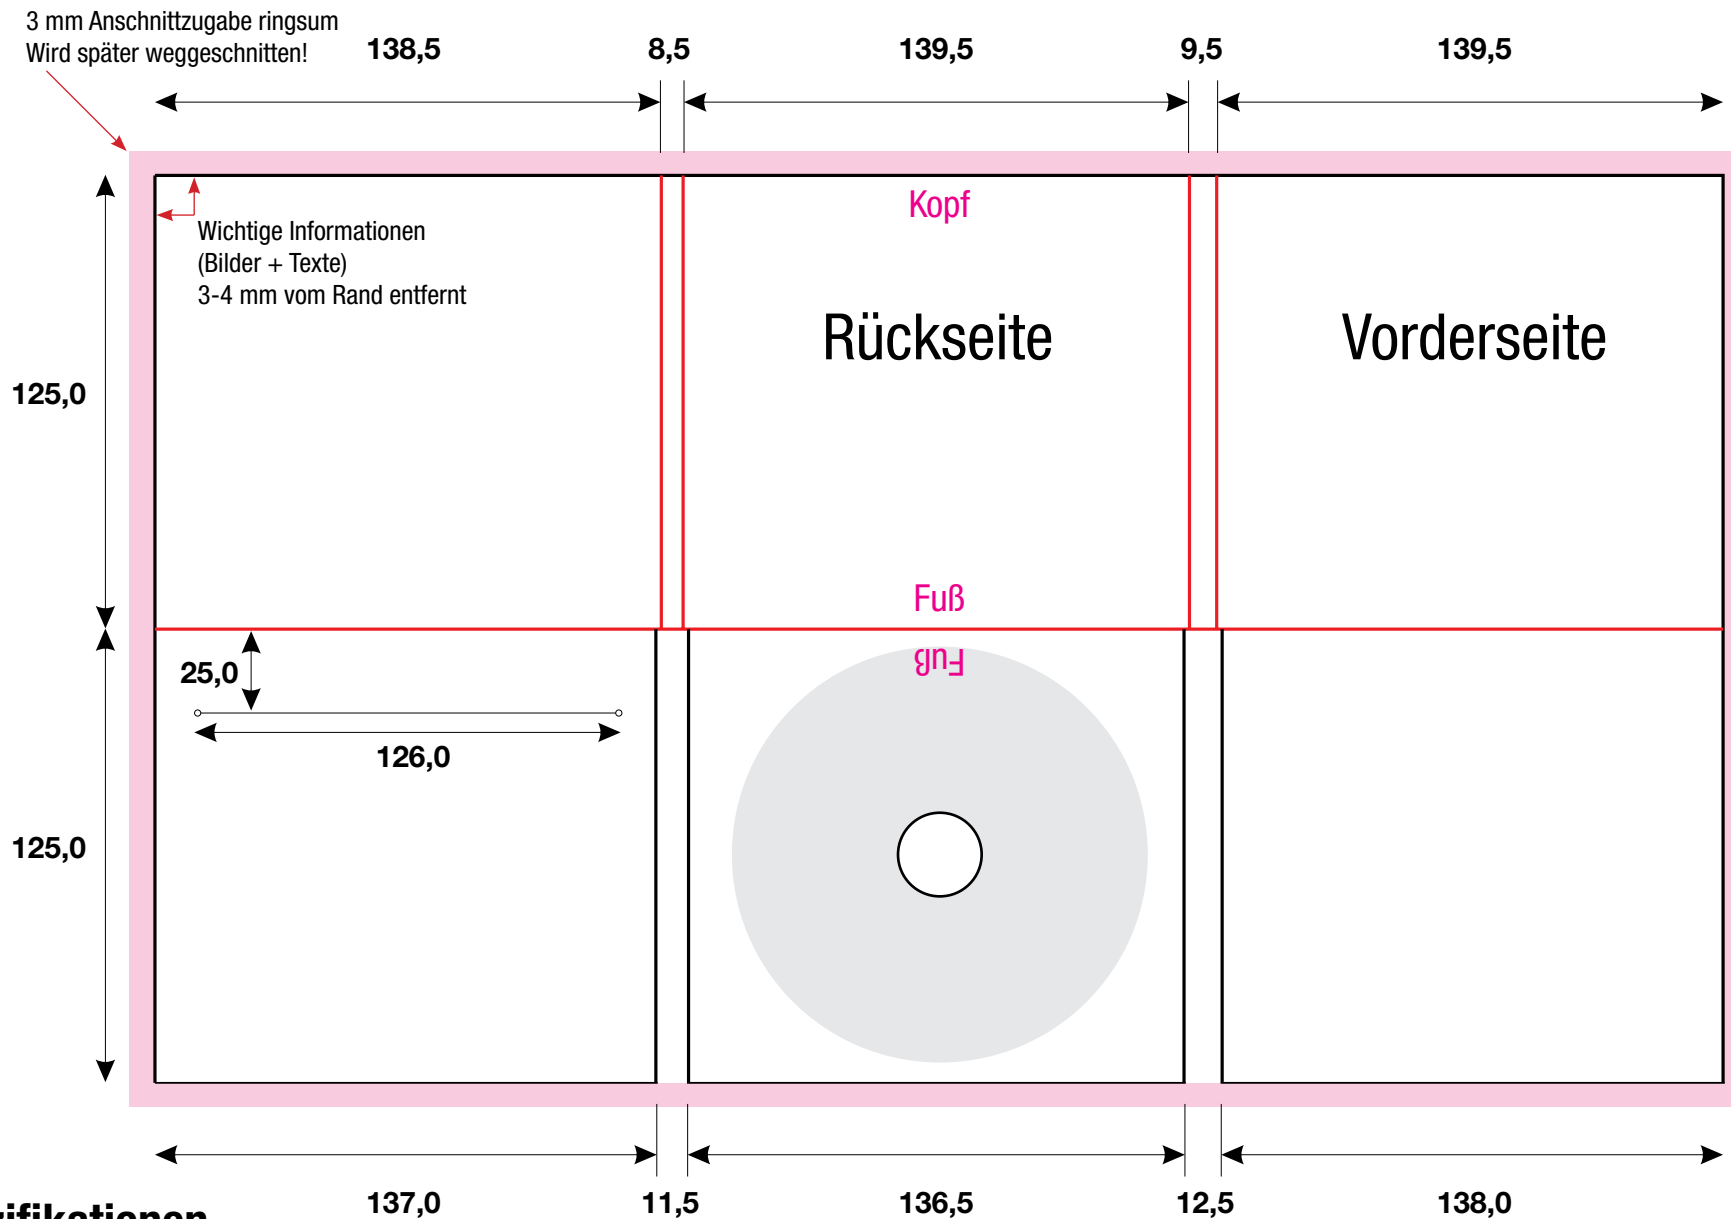

6 Seiten Pac, mit Bookletschlitz Rechts, Tray Mitte | Spezifikation #16.1

PDF - Spezifikationen

Bilder: 300 dpi, CMYK Modus

Schriften: Alle Schriften eingebettet oder in Kurven / Pfade umgewandelt

Schnittmarken und Passkreuze werden nicht benötigt!