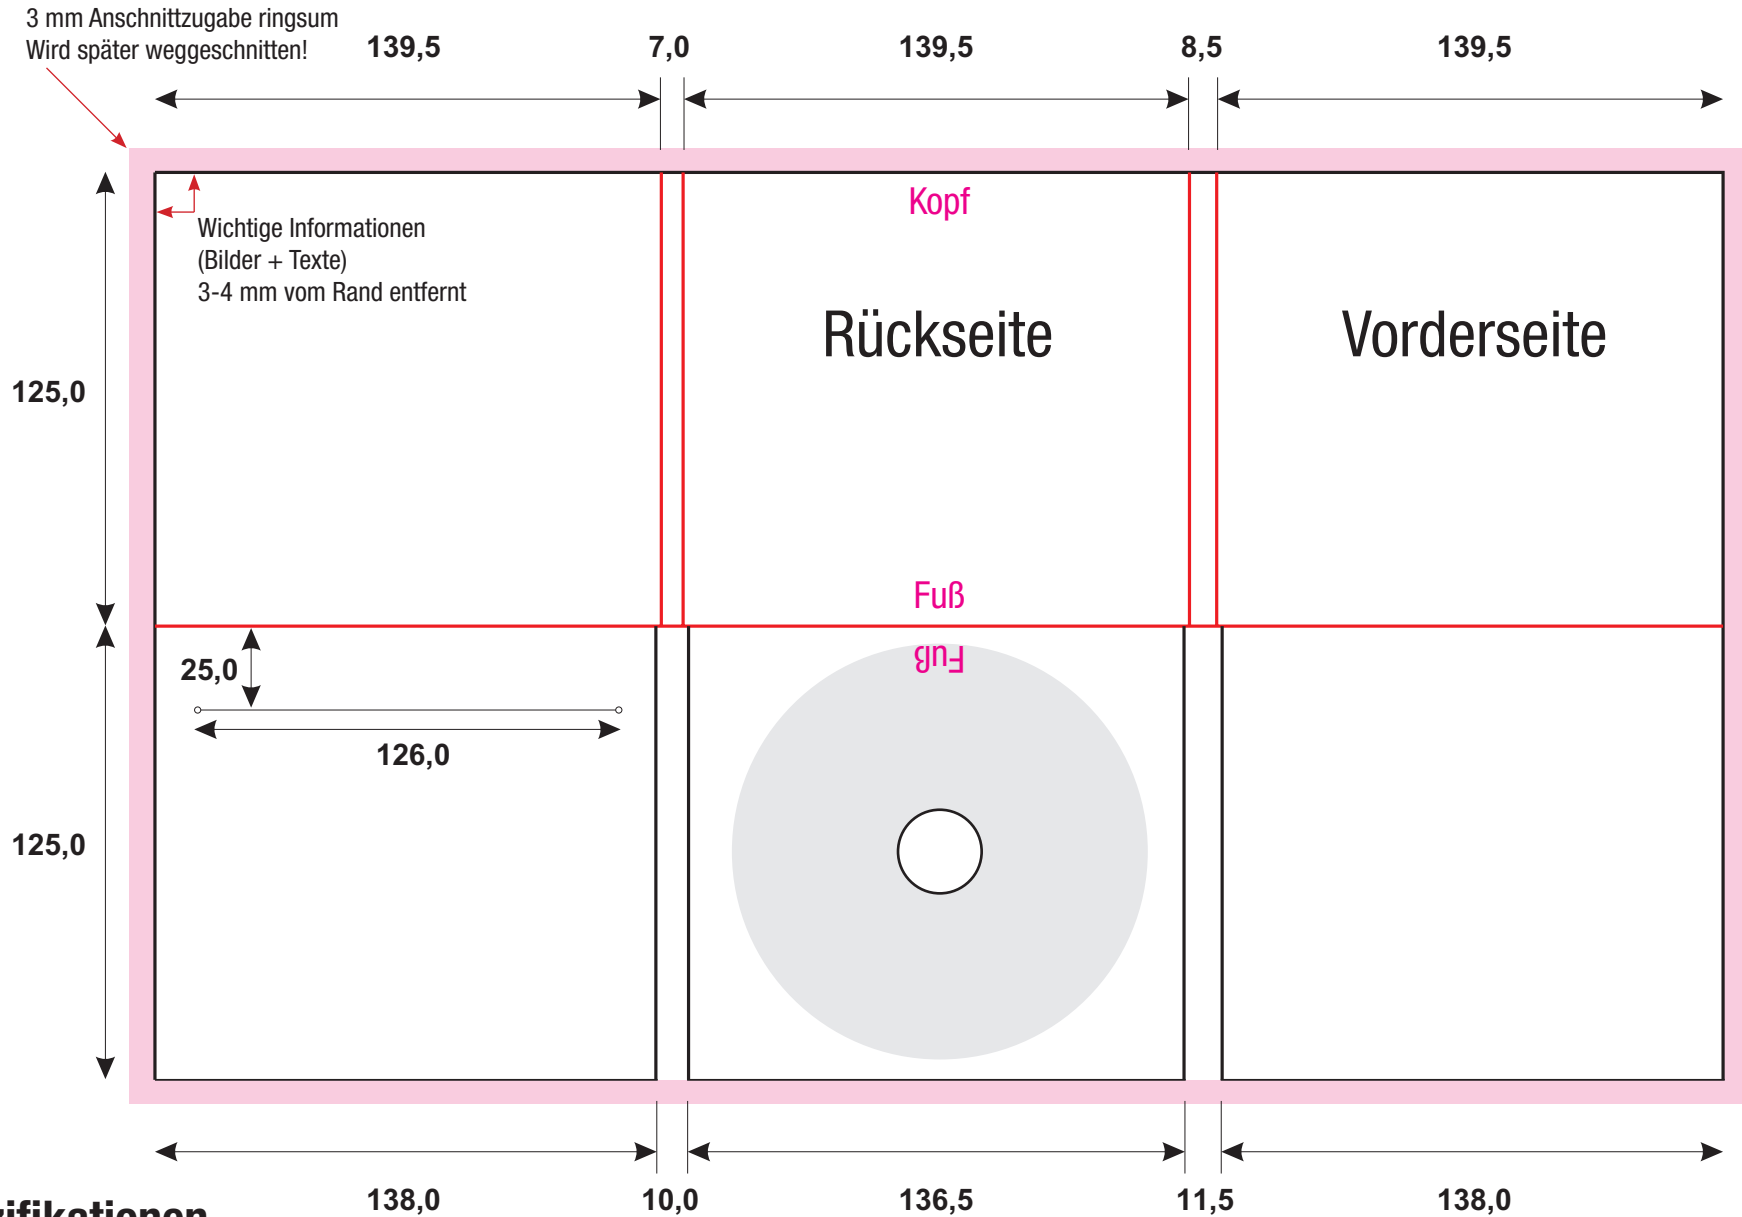

6 Seiten Pac, mit Bookletschlitz Rechts, Tray Mitte | Spezifikation #16

PDF - Spezifikationen

Bilder: 300 dpi, CMYK Modus

Schriften: Alle Schriften eingebettet oder in Kurven / Pfade umgewandelt

Schnittmarken und Passkreuze werden nicht benötigt!