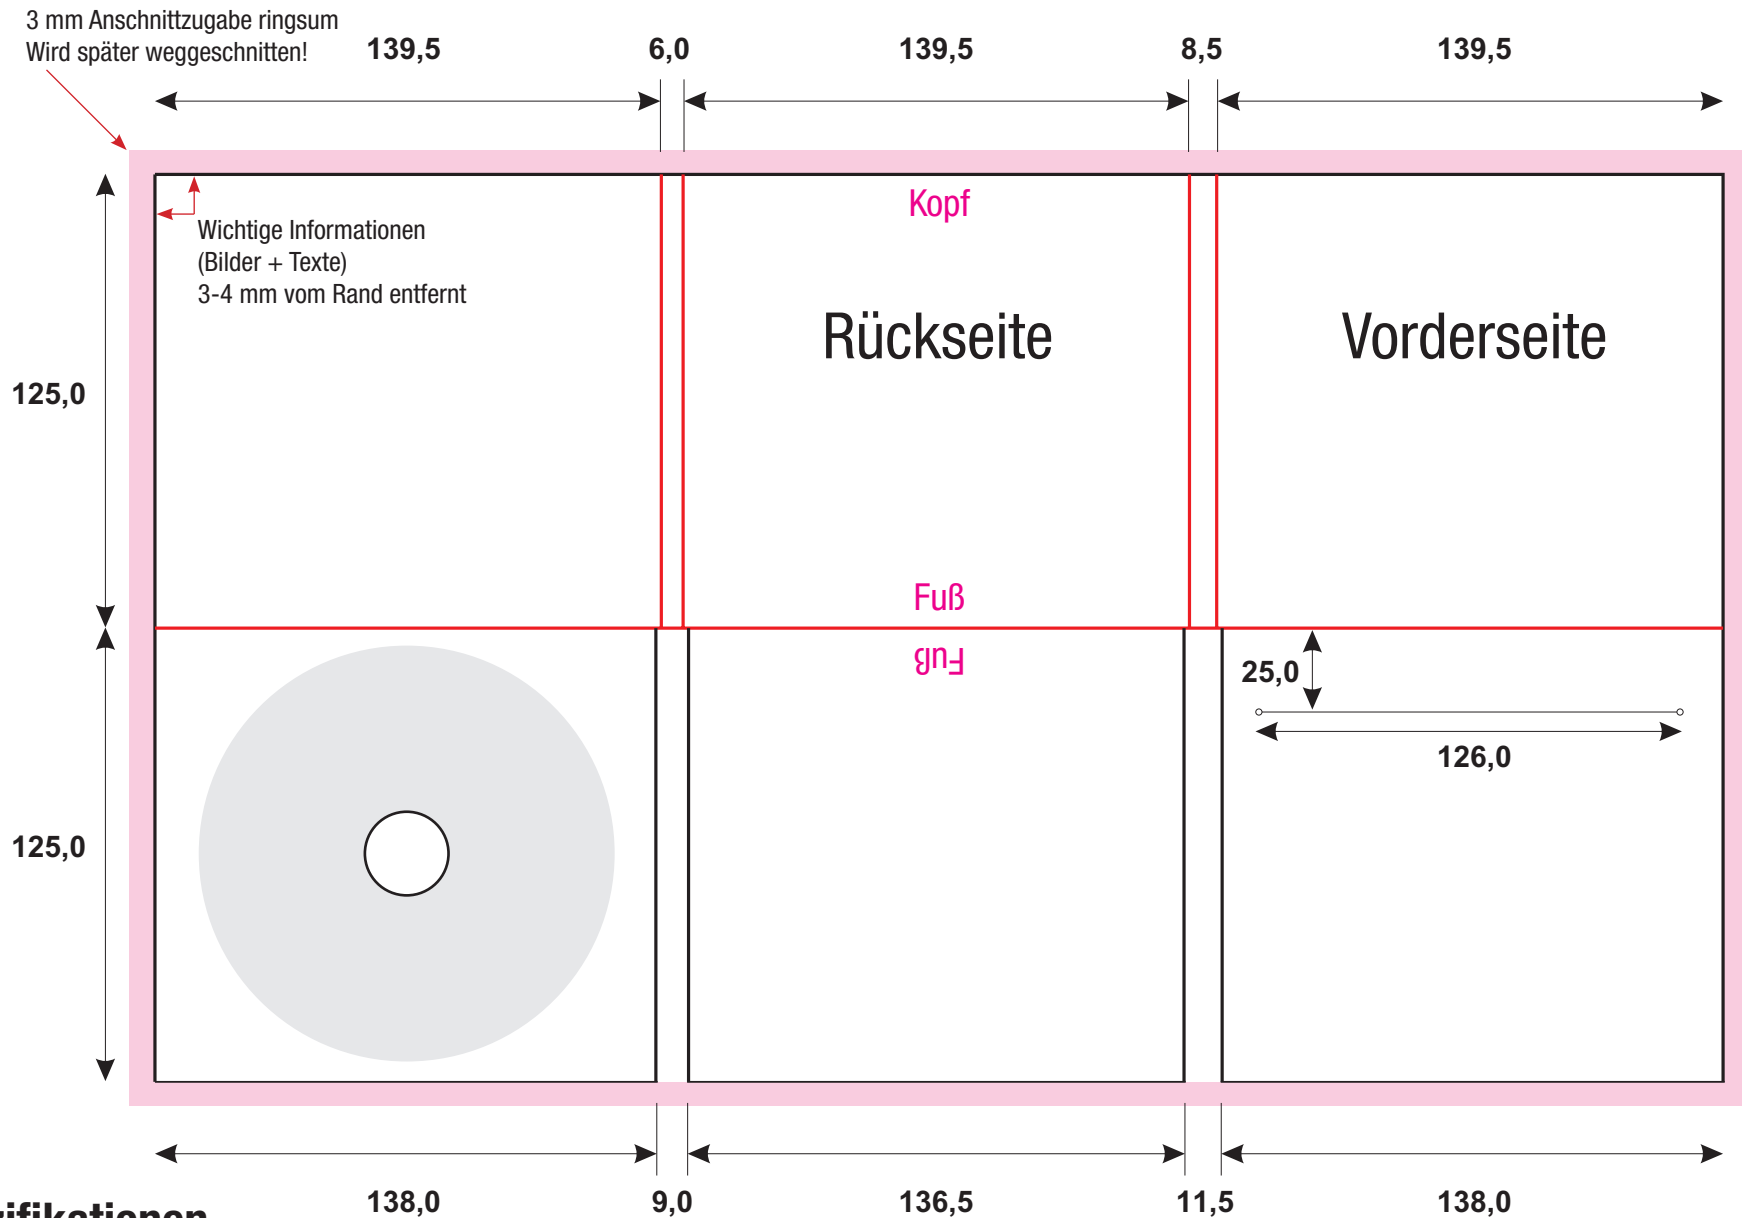

6 Seiten Pac, mit Bookletschlitz Links, Tray Rechts | Spezifikation #14

PDF - Spezifikationen

Bilder: 300 dpi, CMYK Modus

Schriften: Alle Schriften eingebettet oder in Kurven / Pfade umgewandelt

Schnittmarken und Passkreuze werden nicht benötigt!