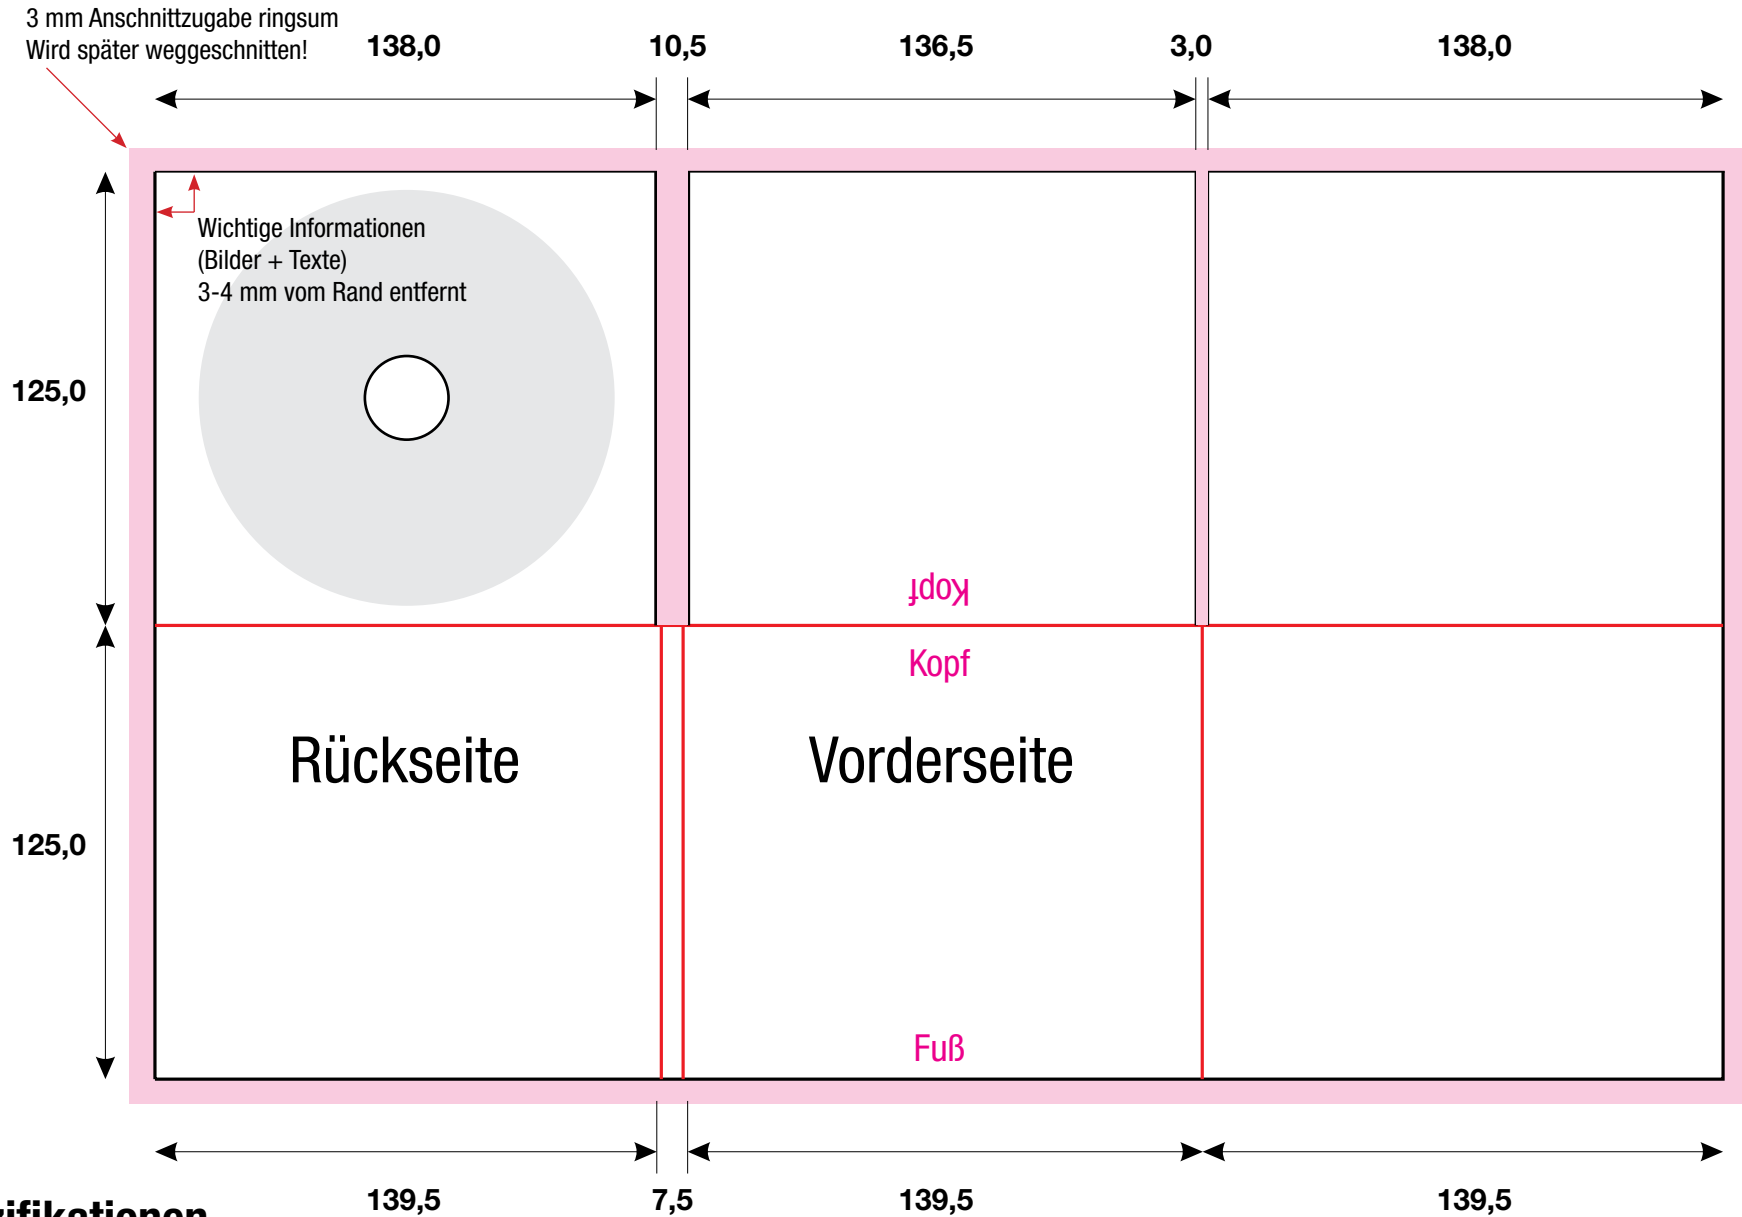

6 Seiten Pac, 1 Trays Rechts | Spezifikation #13.1

PDF - Spezifikationen

Bilder: 300 dpi, CMYK Modus

Schriften: Alle Schriften eingebettet oder in Kurven / Pfade umgewandelt

Schnittmarken und Passkreuze werden nicht benötigt!