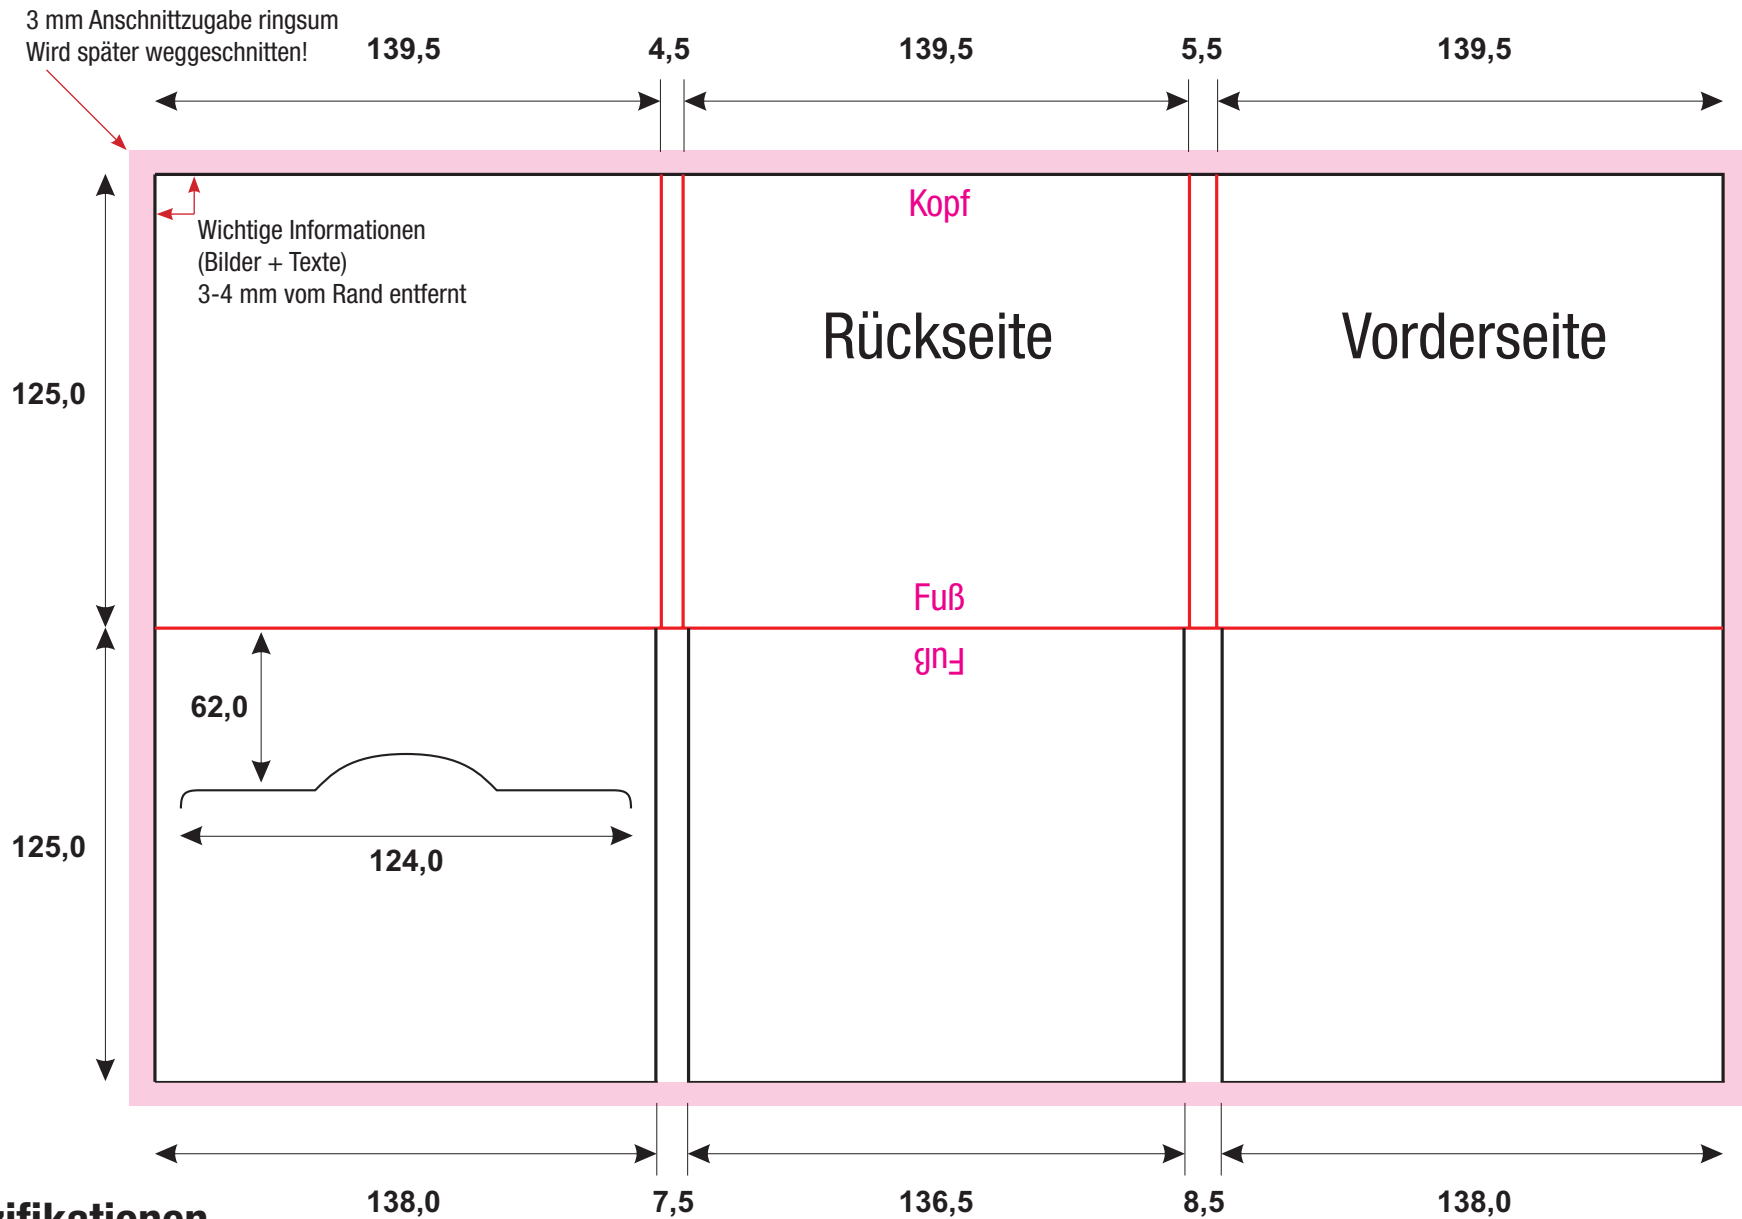

6 Seiten File, mit CD-Steckschlitz Rechts | Spezifikation #7

PDF - Spezifikationen

Bilder: 300 dpi, CMYK Modus

Schriften: Alle Schriften eingebettet oder in Kurven / Pfade umgewandelt

Schnittmarken und Passkreuze werden nicht benötigt!